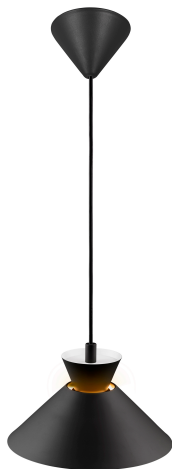

# DIAL 25 | TAKLAMPA | SVART

2213333003

nordlux®

Spänning (V): 220-240 Volt  
IP-grad: IP20  
Maximal lampeffekt (W): 40W  
Klass (Klass 1, Klass 2, Klass 3):  
Klass 2 (Dubbel isolerad)  
Lampfattning: E27  
Parallellkoppling: False

Höjd (cm): 13.5  
Bredd (cm): 25  
Skärmdiameter (cm): 25  
Längd (cm): 25

EAN: 5704924013720  
TUN: 2298460

Artikelnummer: 2213333003

Antal per kolla: 3  
Säljförpackning höjd (cm): 41  
Säljförpackning bredd (cm): 29  
Säljförpackning djup (cm): 12.5  
Säljförpackning volym m<sup>3</sup>: 0.0149  
Productens nettovikt (kg): 0.63

Primärt material: Metal  
Kabelfärg: Svart  
Kabellängd (cm): 200  
Ytmaterial på kabeln: Plast  
Är kabeln utbytbar?: False  
Färg: Svart

- Nordisk enkelhet med rena linjer • Dekorativt uppåtriktat ljus som skapar en svävande känsla
- Uppdaterad look från femtio- och sextiotalet

Dial är en modern, nutida serie inspirerad av karakteristisk belysningsdesign från 1950-talet. Stilen är nordisk och funktionell, med en öppen och geometrisk form som låter mycket ljus skina igenom. Den öppna skärmen skapar ett dekorativt uppåtriktat ljus när lampan är tänd.